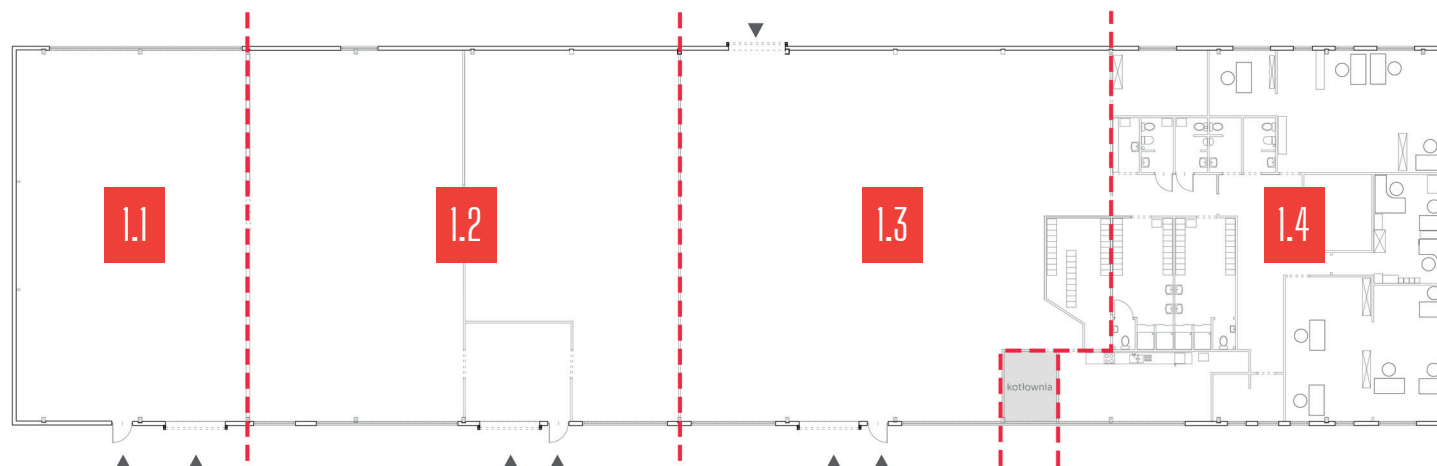

Budynek nr

1

Poziom 0

BUDYNEK NR 1

1.1	Przestrzeń produkcyjna	238,0m ²
1.2	Przestrzeń produkcyjna	445,0 m ²
1.3	Przestrzeń produkcyjna	425,0 m ²
1.4	Przestrzeń biurowa	360,5 m ²

SUMA

1468,5 m²

KOMPLEKS
BIUROWO-PRODUKCYJNY
DTWE